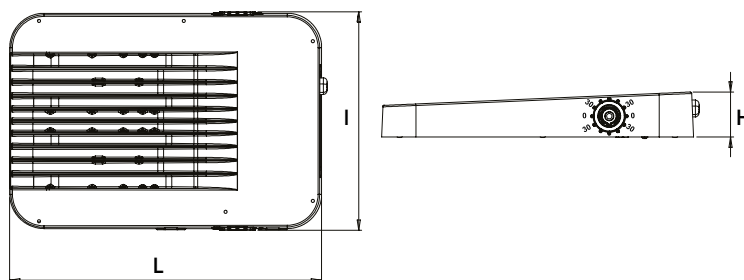

Dwuczęściowy korpus naświetlacza wykonany jest z odlewu aluminiowego, szklany klosz ściśle zintegrowany z korpusem. Natomiast uchwyt montażowy pozwala na precyzyjną regulację po zamontowaniu.

Naświetlacze OMNiflood dostępne są w trzech rozmiarach. Efektywność i uniwersalność naświetlaczy oraz szeroki wybór optyk powoduje, że są idealnym narzędziem do oświetlenia różnych instalacji oświetleniowych: od oświetlenia obiektów sportowych, obszarów zewnętrznych po oświetlenie uliczne czy też dekoracyjne.

4 do 12m 13' do 40'	OMNiflood 1 3,900 do 5,300 lm	OMNiflood 2 9,000 do 16,600 lm	OMNiflood 3 13,200 do 25,100 lm	OMNiflood 1 54 W
OMNiflood 2 105 do 152 W	OMNiflood 3 157 do 224 W	NEUTRALNY BIAŁY	IP 66	IK 10
220-240 V 50-60 Hz			1-10 V lub DALI	CE

WYMIARY | MONTAŻ

	OMNiblast 1	OMNiblast 2	OMNiblast 3
L	500 mm 19.7"	500 mm 19.7"	546 mm 21.5"
l	311 mm 12.2"	350 mm 13.8"	475 mm 18.7"
H	72 mm 2.8"	72 mm 2.8"	88 mm 3.5"
	9 kg 19.8 lbs	11,5 kg 25.3 lbs	18,4 kg 40.6 lbs