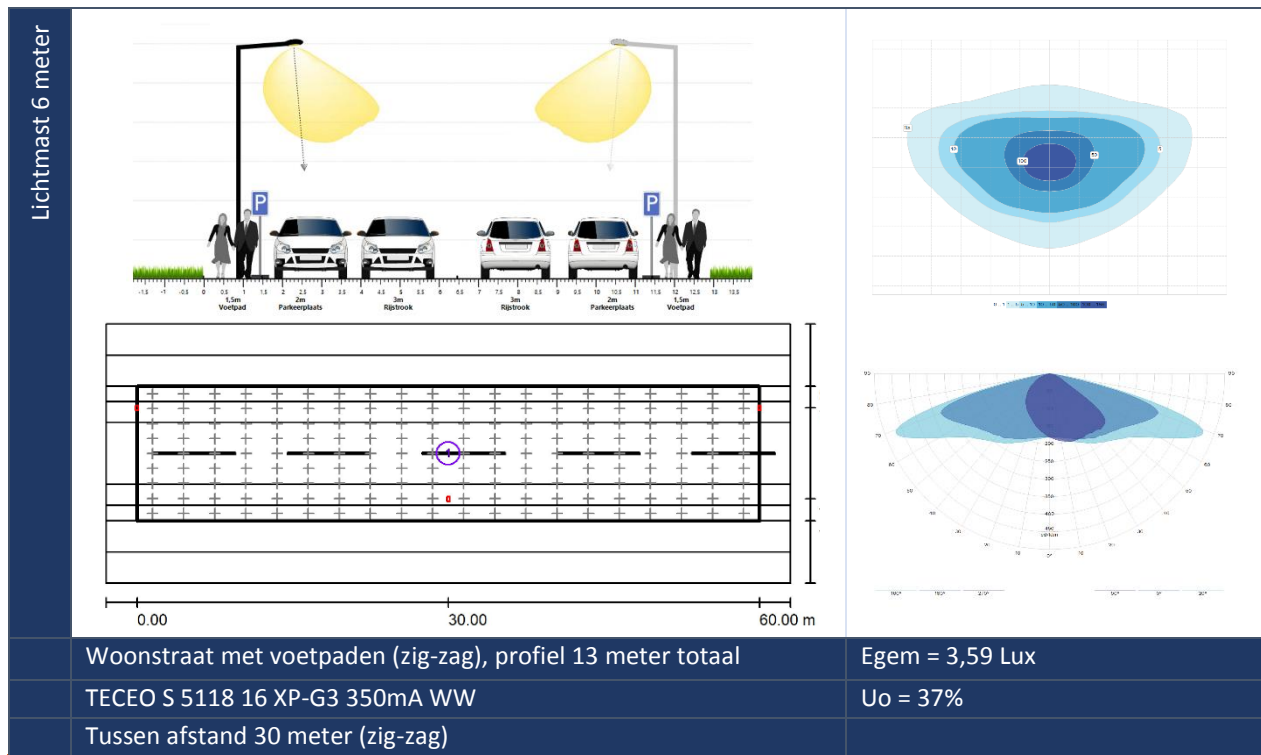

TECEO S – DE MEEST VOORKOMENDE PROFIELEN

STRAATPROFIELEN

Lichtmast 6 meter

Woonstraat met parkeerhavens, profiel 15 meter totaal

TECEO S 5250 16 XP-G3 350mA WW

Tussen afstand 30 meter

Egem = 3,10 Lux

Uo = 32%

Lichtmast 6 meter

Woonstraat met parkeerhavens, profiel 14 meter totaal

TECEO S 5250 16 XP-G3 350mA WW

Tussen afstand 30 meter

Egem = 3,16 Lux

Uo = 33%

FIETSPADPROFIEL

Lichtmast 4 meter

Fietspaden, profiel 2,5 meter totaal	Egem = 3,40 Lux
TECEO S 5244 8 XP-G3 350mA (50% dimmen)	Uo = 34%
Tussen afstand 24 meter	

ZEBRAPADPROFIEL

Lichtmast 6 meter

Nr	Type	Type	Raster	E_{gem} [lx]	E_1 [lx]	E_{max} [lx]	E_1 / E_{gem}	E_1 / E_{max}
1	horizontaal	horizontaal	32 x 64	37	25	44	0.672	0.565
2	verticaal 1.5 meter	verticaal, 190.0°	32 x 64	14	3.62	23	0.265	0.155

Type	Aantal	Midden [lx]	Min [lx]	Max [lx]	E_1 / E_{gem}	E_1 / E_{max}
horizontaal	1	37	25	44	0.67	0.56
verticaal	1	14	3.62	23	0.27	0.16

Zebra paden	Egem = 37 Lux
TECEO S / 5145 of 5144 / 16 LEDs 350mA WW	Uo = 67%