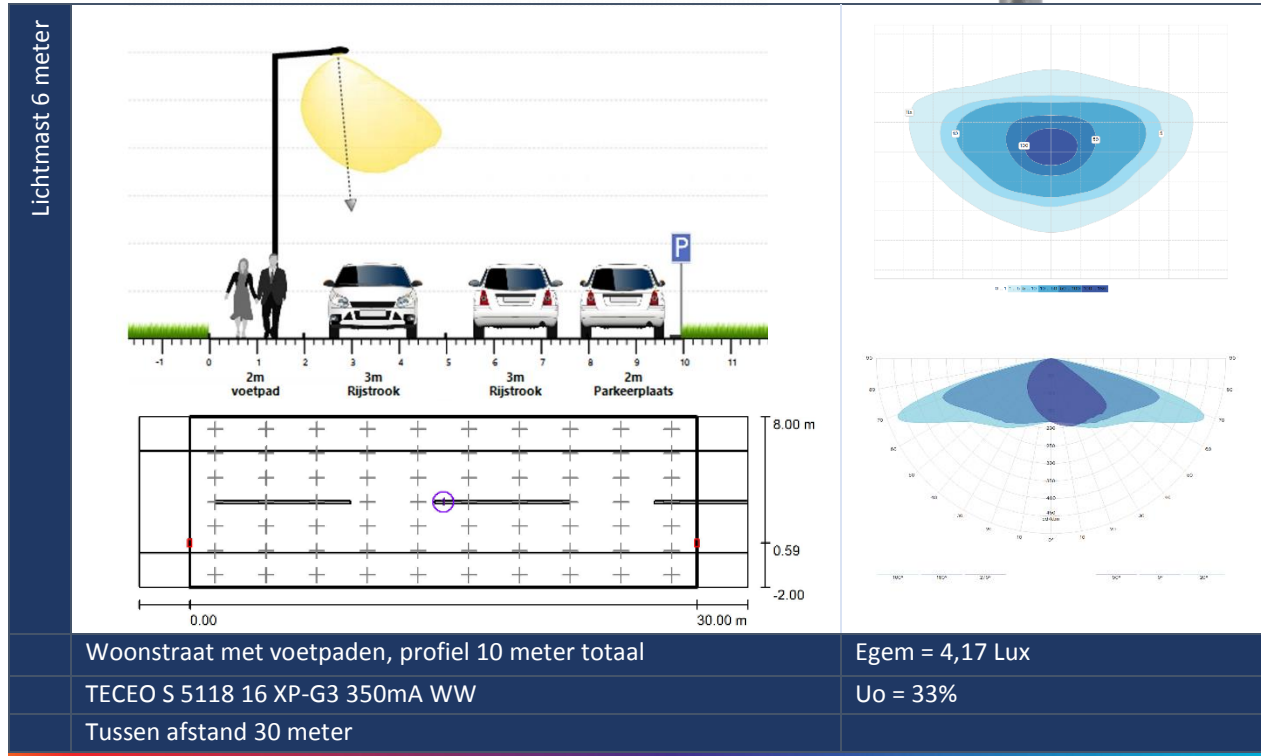

TECEO S – DE MEEST VOORKOMENDE PROFIELEN

STRAATPROFIELEN

Lichtmast 6 meter

Woonstraat met parkeerhavens, profiel 15 meter totaal

TECEO S 5250 16 XP-G3 350mA WW

Tussen afstand 30 meter

Egem = 3,10 Lux

Uo = 32%

Lichtmast 6 meter

Woonstraat met parkeerhavens, profiel 14 meter totaal

TECEO S 5250 16 XP-G3 350mA WW

Tussen afstand 30 meter

Egem = 3,16 Lux

Uo = 33%

FIETSPADPROFIEL

Lichtmast 4 meter

Fietspaden, profiel 2,5 meter totaal	Egem = 3,40 Lux
TECEO S 5244 8 XP-G3 350mA (50% dimmen)	Uo = 34%
Tussen afstand 24 meter	

ZEBRAPADPROFIEL

Lichtmast 6 meter

Nr	Type	Type	Raster	E_{gem} [lx]	E_1 [lx]	E_{max} [lx]	E_1 / E_{gem}	E_1 / E_{max}
1	horizontaal	horizontaal	32 x 64	37	25	44	0.672	0.565
2	verticaal 1.5 meter	verticaal, 190.0°	32 x 64	14	3.62	23	0.265	0.155

Type	Aantal	Midden [lx]	Min [lx]	Max [lx]	E_1 / E_{gem}	E_1 / E_{max}
horizontaal	1	37	25	44	0.67	0.56
verticaal	1	14	3.62	23	0.27	0.16

Zebra paden	Egem = 37 Lux
TECEO S / 5145 of 5144 / 16 LEDs 350mA WW	Uo = 67%