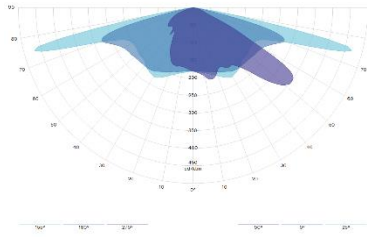

TECEO S – DE MEEST VOORKOMENDE PROFIELEN

STRAATPROFIELEN

Lichtmast 6 meter

Woonstraat met parkeerhavens, profiel 15 meter totaal

TECEO S 5250 16 XP-G3 350mA WW

Tussen afstand 30 meter

Egem = 3,10 Lux

Uo = 32%

Lichtmast 6 meter

Woonstraat met parkeerhavens, profiel 14 meter totaal

TECEO S 5250 16 XP-G3 350mA WW

Tussen afstand 30 meter

Egem = 3,16 Lux

Uo = 33%

FIETSPADPROFIEL

Lichtmast 4 meter

Fietspaden, profiel 2,5 meter totaal	Egem = 3,40 Lux
TECEO S 5244 8 XP-G3 350mA (50% dimmen)	Uo = 34%
Tussen afstand 24 meter	

ZEBRAPADPROFIEL

Lichtmast 6 meter

Nr	Type	Type	Raster	E_{gem} [lx]	E_1 [lx]	E_{max} [lx]	E_1 / E_{gem}	E_1 / E_{max}
1	horizontaal	horizontaal	32 x 64	37	25	44	0.672	0.565
2	verticaal 1.5 meter	verticaal, 190.0°	32 x 64	14	3.62	23	0.265	0.155