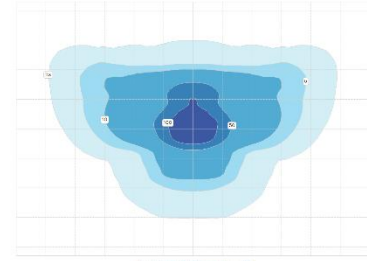

TECEO S – DE MEEST VOORKOMENDE PROFIELEN

STRAATPROFIELEN

Lichtmast 6 meter

Woonstraat met parkeerhavens, profiel 15 meter totaal

TECEO S 5250 16 XP-G3 350mA WW

Tussen afstand 30 meter

Egem = 3,10 Lux

Uo = 32%

Lichtmast 6 meter

Woonstraat met parkeerhavens, profiel 14 meter totaal

TECEO S 5250 16 XP-G3 350mA WW

Tussen afstand 30 meter

Egem = 3,16 Lux

Uo = 33%

FIETSPADPROFIEL

Lichtmast 4 meter

Fietspaden, profiel 2,5 meter totaal	Egem = 3,40 Lux
TECEO S 5244 8 XP-G3 350mA (50% dimmen)	Uo = 34%
Tussen afstand 24 meter	

ZEBRAPADPROFIEL

Lichtmast 6 meter

Nr	Type	Type	Raster	E_{gem} [lx]	E_1 [lx]	E_{max} [lx]	E_1 / E_{gem}	E_1 / E_{max}
1	horizontaal	horizontaal	32 x 64	37	25	44	0.672	0.565
2	verticaal 1.5 meter	verticaal, 190.0°	32 x 64	14	3.62	23	0.265	0.155

Type	Aantal	Midden [lx]	Min [lx]	Max [lx]	E_1 / E_{gem}	E_1 / E_{max}
horizontaal	1	37	25	44	0.67	0.56
verticaal	1	14	3.62	23	0.27	0.16

Zebra paden	Egem = 37 Lux
TECEO S / 5145 of 5144 / 16 LEDs 350mA WW	Uo = 67%