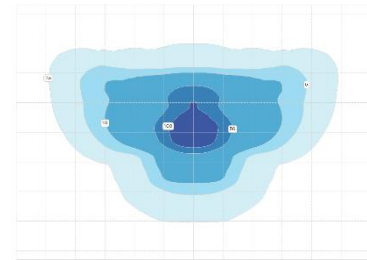

TECEO S – DE MEEST VOORKOMENDE PROFIELEN

STRAATPROFIELEN

Lichtmast 6 meter

Woonstraat met parkeerhavens, profiel 15 meter totaal

TECEO S 5250 16 XP-G3 350mA WW

Tussen afstand 30 meter

Egem = 3,10 Lux

Uo = 32%

Lichtmast 6 meter

Woonstraat met parkeerhavens, profiel 14 meter totaal

TECEO S 5250 16 XP-G3 350mA WW

Tussen afstand 30 meter

Egem = 3,16 Lux

Uo = 33%

FIETSPADPROFIEL

Lichtmast 4 meter

Fietspaden, profiel 2,5 meter totaal	Egem = 3,40 Lux
TECEO S 5244 8 XP-G3 350mA (50% dimmen)	Uo = 34%
Tussen afstand 24 meter	

ZEBRAPADPROFIEL

Lichtmast 6 meter

Nr	Type	Type	Raster	E_{gem} [lx]	E_1 [lx]	E_{max} [lx]	E_1 / E_{gem}	E_1 / E_{max}
1	horizontaal	horizontaal	32 x 64	37	25	44	0.672	0.565
2	verticaal 1.5 meter	verticaal, 190.0°	32 x 64	14	3.62	23	0.265	0.155

Type	Aantal	Midden [lx]	Min [lx]	Max [lx]	E_1 / E_{gem}	E_1 / E_{max}
horizontaal	1	37	25	44	0.67	0.56
verticaal	1	14	3.62	23	0.27	0.16

Zebra paden	Egem = 37 Lux
TECEO S / 5145 of 5144 / 16 LEDs 350mA WW	Uo = 67%