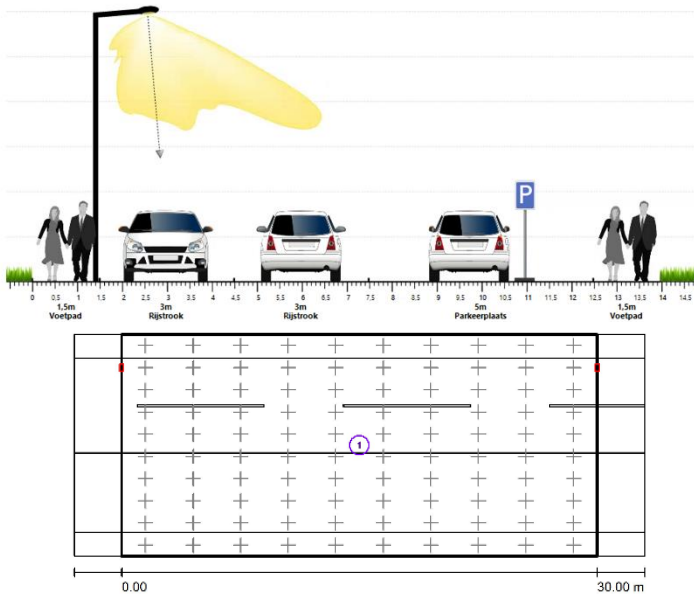

TECEO S – DE MEEST VOORKOMENDE PROFIELEN

STRAATPROFIELEN

Lichtmast 6 meter

Woonstraat met parkeerhavens, profiel 15 meter totaal

TECEO S 5250 16 XP-G3 350mA WW

Tussen afstand 30 meter

Egem = 3,10 Lux

Uo = 32%

Lichtmast 6 meter

Woonstraat met parkeerhavens, profiel 14 meter totaal

TECEO S 5250 16 XP-G3 350mA WW

Tussen afstand 30 meter

Egem = 3,16 Lux

Uo = 33%

FIETSPADPROFIEL

Lichtmast 4 meter

Fietspaden, profiel 2,5 meter totaal	Egem = 3,40 Lux
TECEO S 5244 8 XP-G3 350mA (50% dimmen)	Uo = 34%
Tussen afstand 24 meter	

ZEBRAPADPROFIEL

Lichtmast 6 meter

Nr	Type	Type	Raster	E_{gem} [lx]	E_1 [lx]	E_{max} [lx]	E_1 / E_{gem}	E_1 / E_{max}
1	horizontaal	horizontaal	32 x 64	37	25	44	0.672	0.565
2	verticaal 1.5 meter	verticaal, 190.0°	32 x 64	14	3.62	23	0.265	0.155

Type	Aantal	Midden [lx]	Min [lx]	Max [lx]	E_1 / E_{gem}	E_1 / E_{max}
horizontaal	1	37	25	44	0.67	0.56
verticaal	1	14	3.62	23	0.27	0.16

Zebra paden	Egem = 37 Lux
TECEO S / 5145 of 5144 / 16 LEDs 350mA WW	Uo = 67%