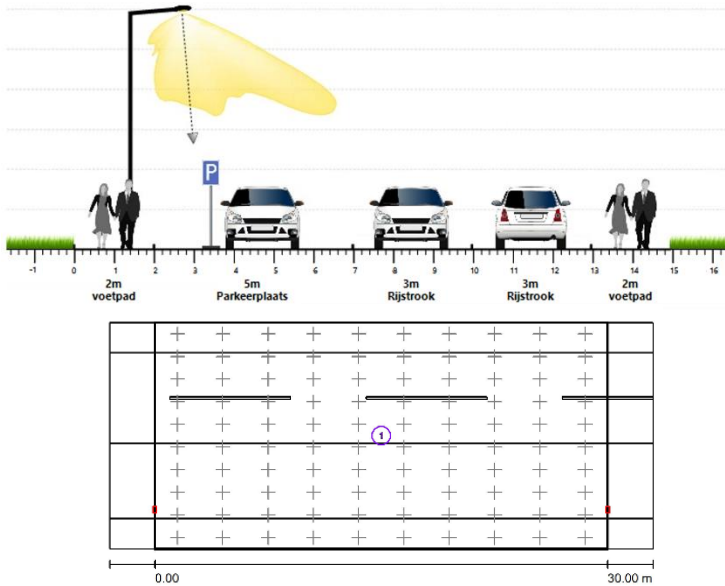

TECEO S – DE MEEST VOORKOMENDE PROFIELEN

STRAATPROFIELEN

Lichtmast 6 meter

Woonstraat met parkeerhavens, profiel 15 meter totaal

TECEO S 5250 16 XP-G3 350mA WW

Tussen afstand 30 meter

Egem = 3,10 Lux

Uo = 32%

Lichtmast 6 meter

Woonstraat met parkeerhavens, profiel 14 meter totaal

TECEO S 5250 16 XP-G3 350mA WW

Tussen afstand 30 meter

Egem = 3,16 Lux

Uo = 33%

FIETSPADPROFIEL

Lichtmast 4 meter

Fietspaden, profiel 2,5 meter totaal	Egem = 3,40 Lux
TECEO S 5244 8 XP-G3 350mA (50% dimmen)	Uo = 34%
Tussen afstand 24 meter	

ZEBRAPADPROFIEL

Lichtmast 6 meter

Nr	Type	Type	Raster	E_{gem} [lx]	E_1 [lx]	E_{max} [lx]	E_1 / E_{gem}	E_1 / E_{max}
1	horizontaal	horizontaal	32 x 64	37	25	44	0.672	0.565
2	verticaal 1.5 meter	verticaal, 190.0°	32 x 64	14	3.62	23	0.265	0.155

Type	Aantal	Midden [lx]	Min [lx]	Max [lx]	E_1 / E_{gem}	E_1 / E_{max}
horizontaal	1	37	25	44	0.67	0.56
verticaal	1	14	3.62	23	0.27	0.16

Zebra paden	Egem = 37 Lux
TECEO S / 5145 of 5144 / 16 LEDs 350mA WW	Uo = 67%