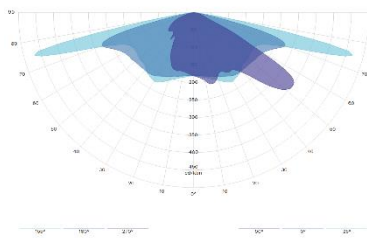

TECEO S – DE MEEST VOORKOMENDE PROFIELEN

STRAATPROFIELEN

Lichtmast 6 meter

Woonstraat met parkeerhavens, profiel 15 meter totaal

TECEO S 5250 16 XP-G3 350mA WW

Tussen afstand 30 meter

Egem = 3,10 Lux

Uo = 32%

Lichtmast 6 meter

Woonstraat met parkeerhavens, profiel 14 meter totaal

TECEO S 5250 16 XP-G3 350mA WW

Tussen afstand 30 meter

Egem = 3,16 Lux

Uo = 33%

FIETSPADPROFIEL

Lichtmast 4 meter

Fietspaden, profiel 2,5 meter totaal	Egem = 3,40 Lux
TECEO S 5244 8 XP-G3 350mA (50% dimmen)	Uo = 34%
Tussen afstand 24 meter	

ZEBRAPADPROFIEL

Lichtmast 6 meter

Nr	Type	Type	Raster	E_{gem} [lx]	E_1 [lx]	E_{max} [lx]	E_1 / E_{gem}	E_1 / E_{max}
1	horizontaal	horizontaal	32 x 64	37	25	44	0.672	0.565
2	verticaal 1.5 meter	verticaal, 190.0°	32 x 64	14	3.62	23	0.265	0.155